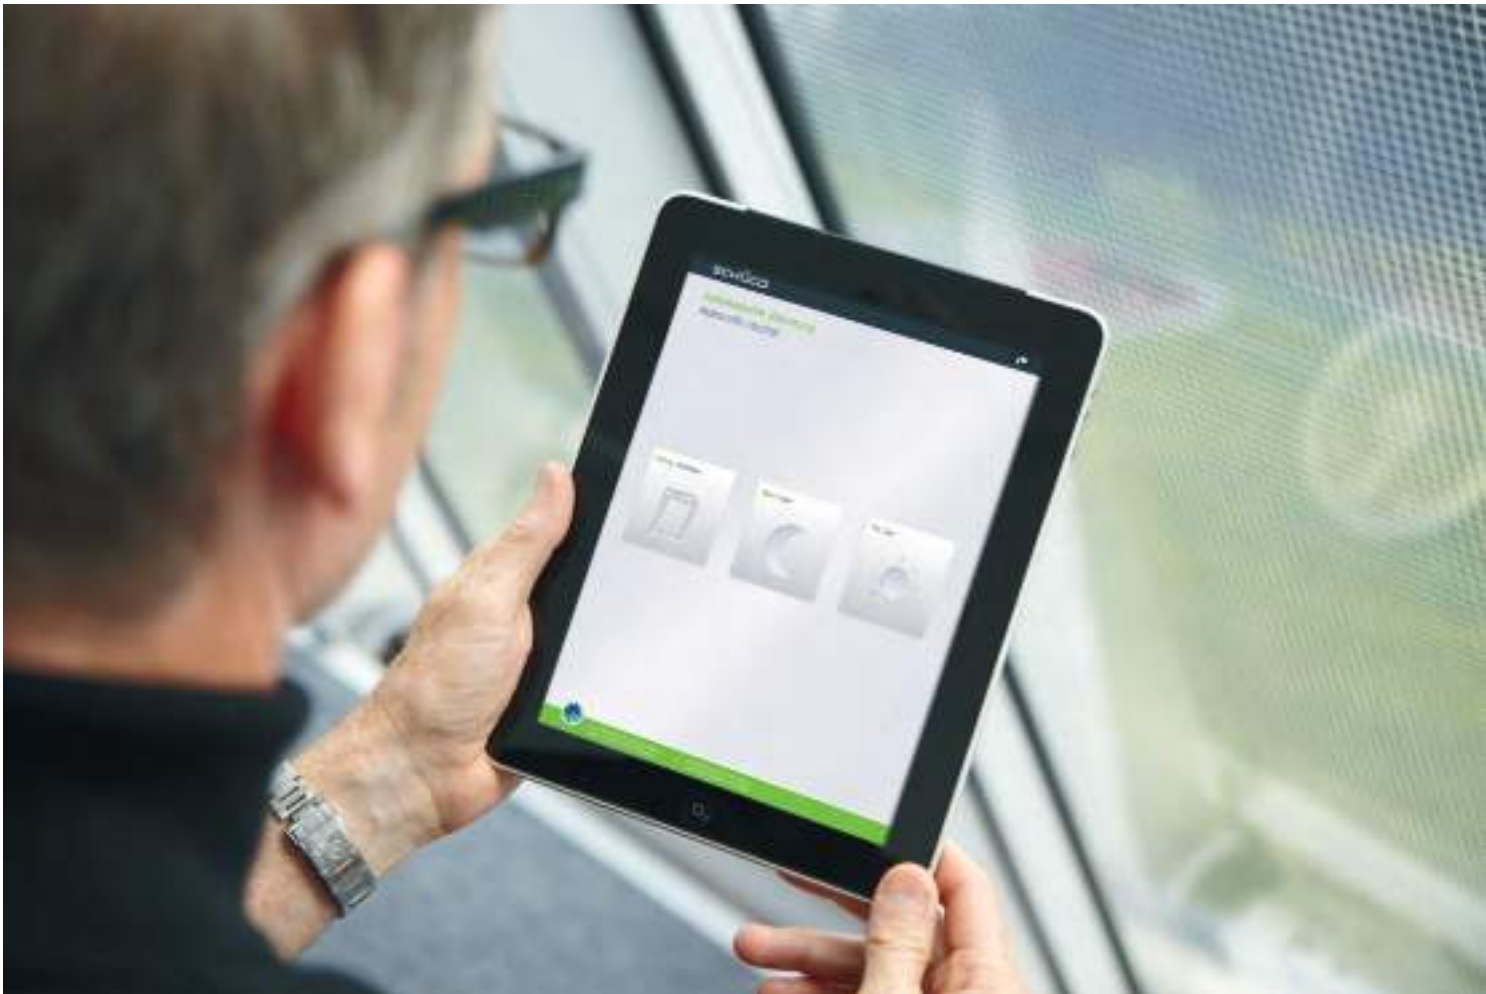

Yksilöllinen
Avaaminen tuuletusasentoon: käsin tai automaattisesti

Älykäs
Ohjaus esim. iPadin kautta

Mukava
Anturit huolehtivat miellyttävästä huoneilmasta.

Käytännöllinen
Hankalassa paikassa sijaitsevien ikkunoiden täysin automaattinen käyttö.

Energiaa automaation avulla

Schüco-ikkunoiden ohjausta iPadin avulla

Automaattisesti ohjattava julkisivu on tulevaisuutta. Useat toiminnot kuten tuuletus, huoneilman säätö, auringonsuoja, turvallisuus ja energiantuotto on sovitettava toisiinsa energiankulutuksen optimoimiseksi. Tästä huolehtivat ikkunan automaattiset avaamis- ja sulkemisjärjestelmät, jotka ohjaavat luonnollista tuuletusväilä - sekä päivän- ja auringonvalosta riippuvaiset varjostusjärjestelmät, jotka voivat ihannetapauksessa olla liitettyinä sisävalaistukseen sekä lämmityksen ja ilmastoinnin ohjaukseen. Keskitetysti ohjattavat ikkunat ja ovet tuottavat energiaa, toisaalta myös yötuuletusta on mahdollista käyttää automaattisesti avautuvien ikkunoiden avulla.

Schücon selkeänä tulevaisuuden tavoitteena onkin, että kaikki julkisivun aktiiviset osat voidaan verkostoida ja ohjata niitä automaattisesti. Näin myös rakennuksen energiaylijäämä on mahdollista hyödyntää täysin. Kauko-ohjauksella toimiva Schüco Wireless Control System on ihanteellinen ratkaisu tällaiseen rakennuksen nykyaikaistamiseen. Kun ohjauksessa käytetään esim. iPadia, iPhonea tai muuta älylaitetta, tarjoutuu uusia mahdollisuuksia avautuvien elementtien ohjaukseen, säätämiseen ja käyttöön. Tätä voi hyödyntää esim. auringonsuoja- tai valaistusjärjestelmissä.