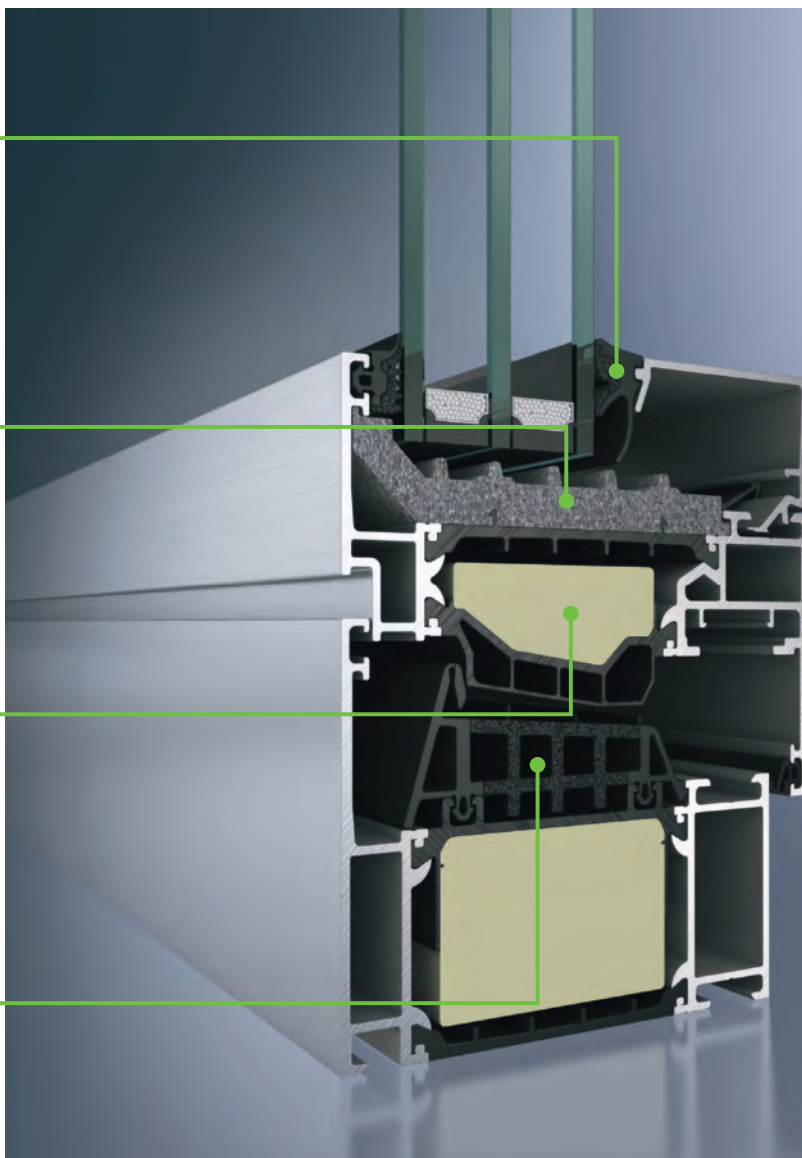

Lasituslistan tiivisteiden vaahtoeriste takaa parhaan mahdollisen lämmöneristyksen.

Lasin kyntetilan lämmöneristys optimoidulla vaahtoeristeellä minimoi lämpöhukan lasitilassa.

Vaahtolämpökatkolla varustetun eristysvyöhykkeen rakenne on lämmöneristyksen kannalta optimaalinen.

Koekstrudoitu keskitiiviste kaksinkertaisilla siivekkeillä

Schüco AWS 90 SI+
Uusi alumiini-ikkunan lämmöneristysstandardi