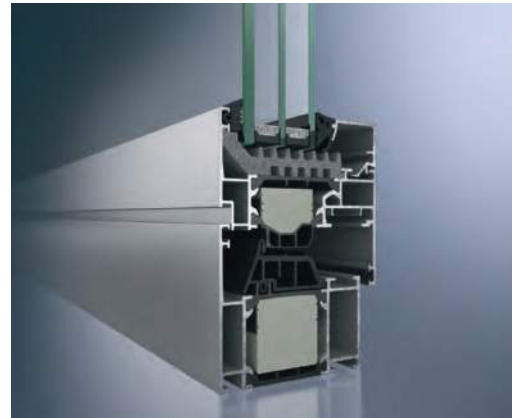

Schüco AWS 75.SI+
Paras lämmöneristys