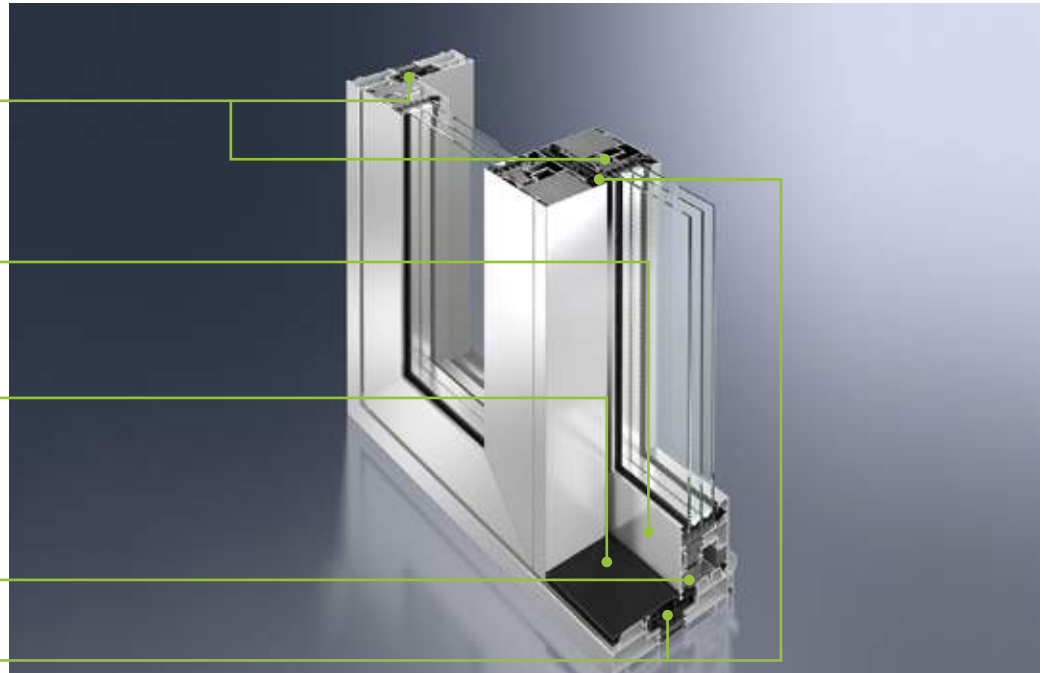

Matala kynnyks lisää mukavuutta ja vähentää esteitä

Lisäeriste entistään parempaan lämmöneristykseen

Muoviset ontelo- ja puiteprofiilit lisäävät vakautta ja lämmöneristystä

Tehokkaasti lämpöeristetty liukuovijärjestelmä Schüco ASS 70.HI (Aluminium Sliding System)