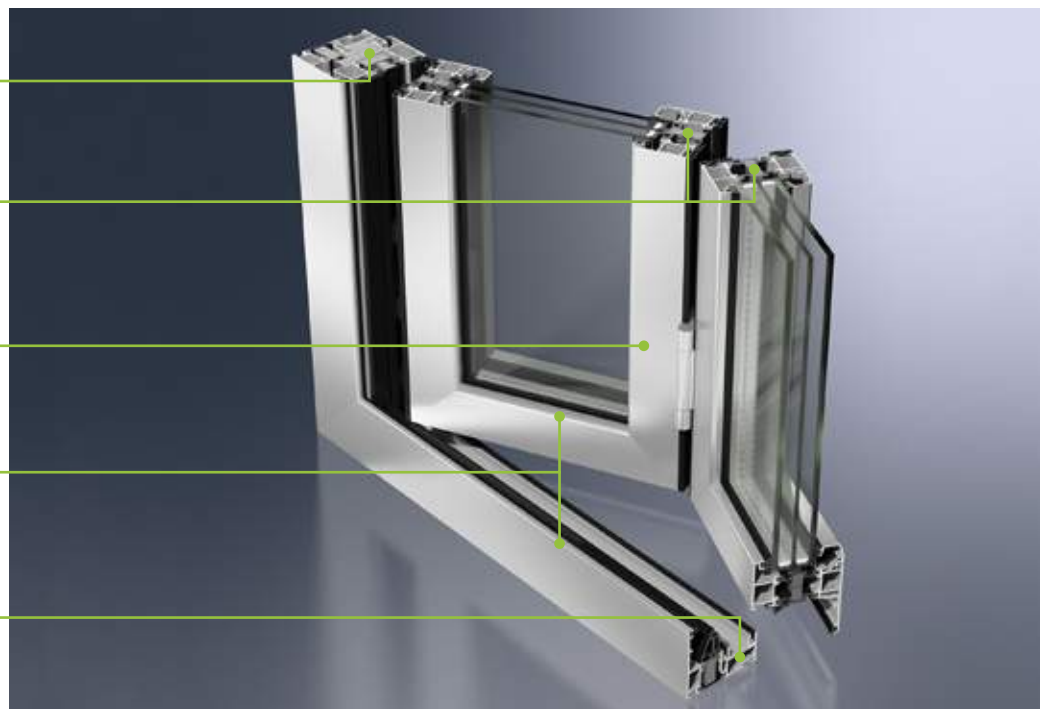

Tehokkaasti lämpöeristetty liukutaitto-ovijärjestelmä Schüco ASS 80 FD.HI